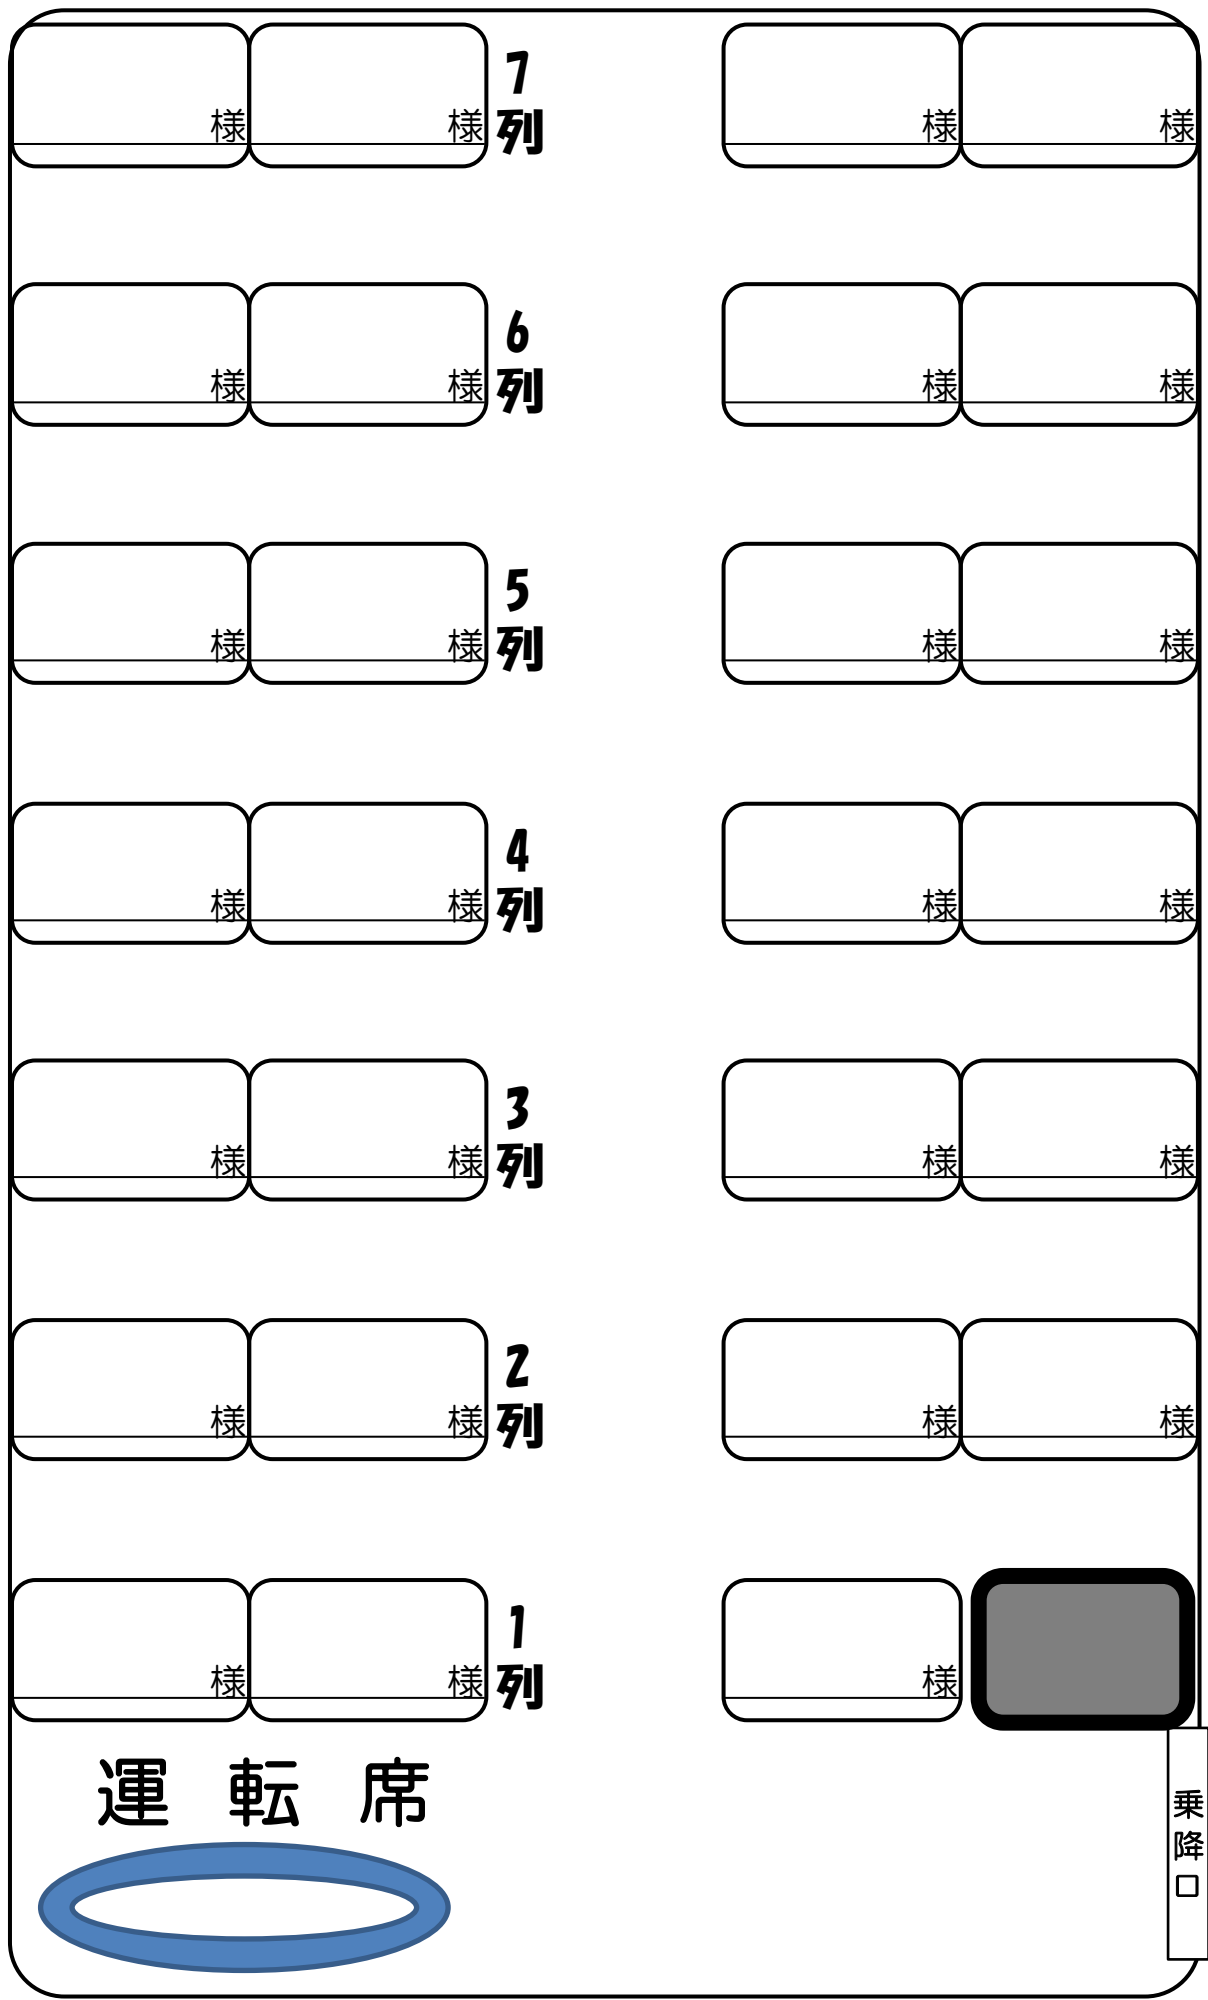

所沢観光バス 中型27人乗り

号車

(正座席 27席
・
補助席 0席)

運転席

乗降口